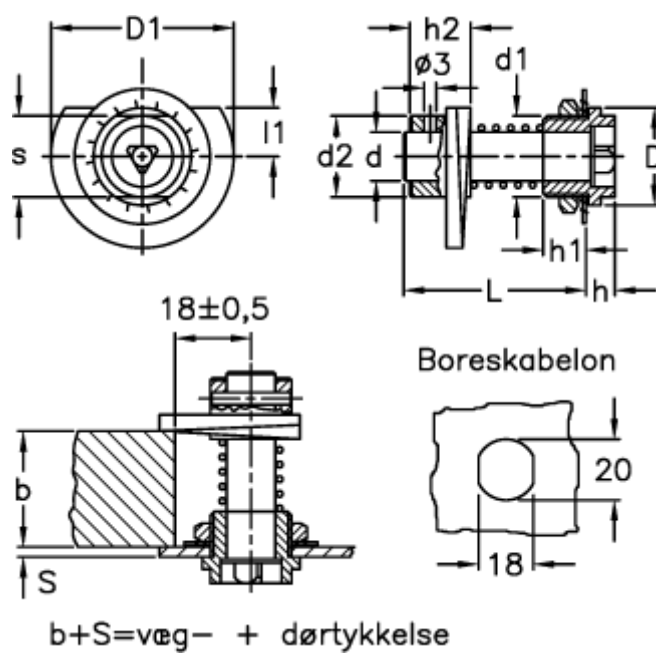

Varenummer: 2310006221
Beskrivelse: E+G Sikkerhedsdørrigel
BOCK.25-2-D

Mål

$D = 24$	$L = 54$
$d = 12$	$l1 = 12$
$D1 = 45$	$s = 20$
$d1 = M20 \times 1,5$	
$d2 = 20$	
$h = 6$	
$h1 = 11$	
$h2 = 15$	